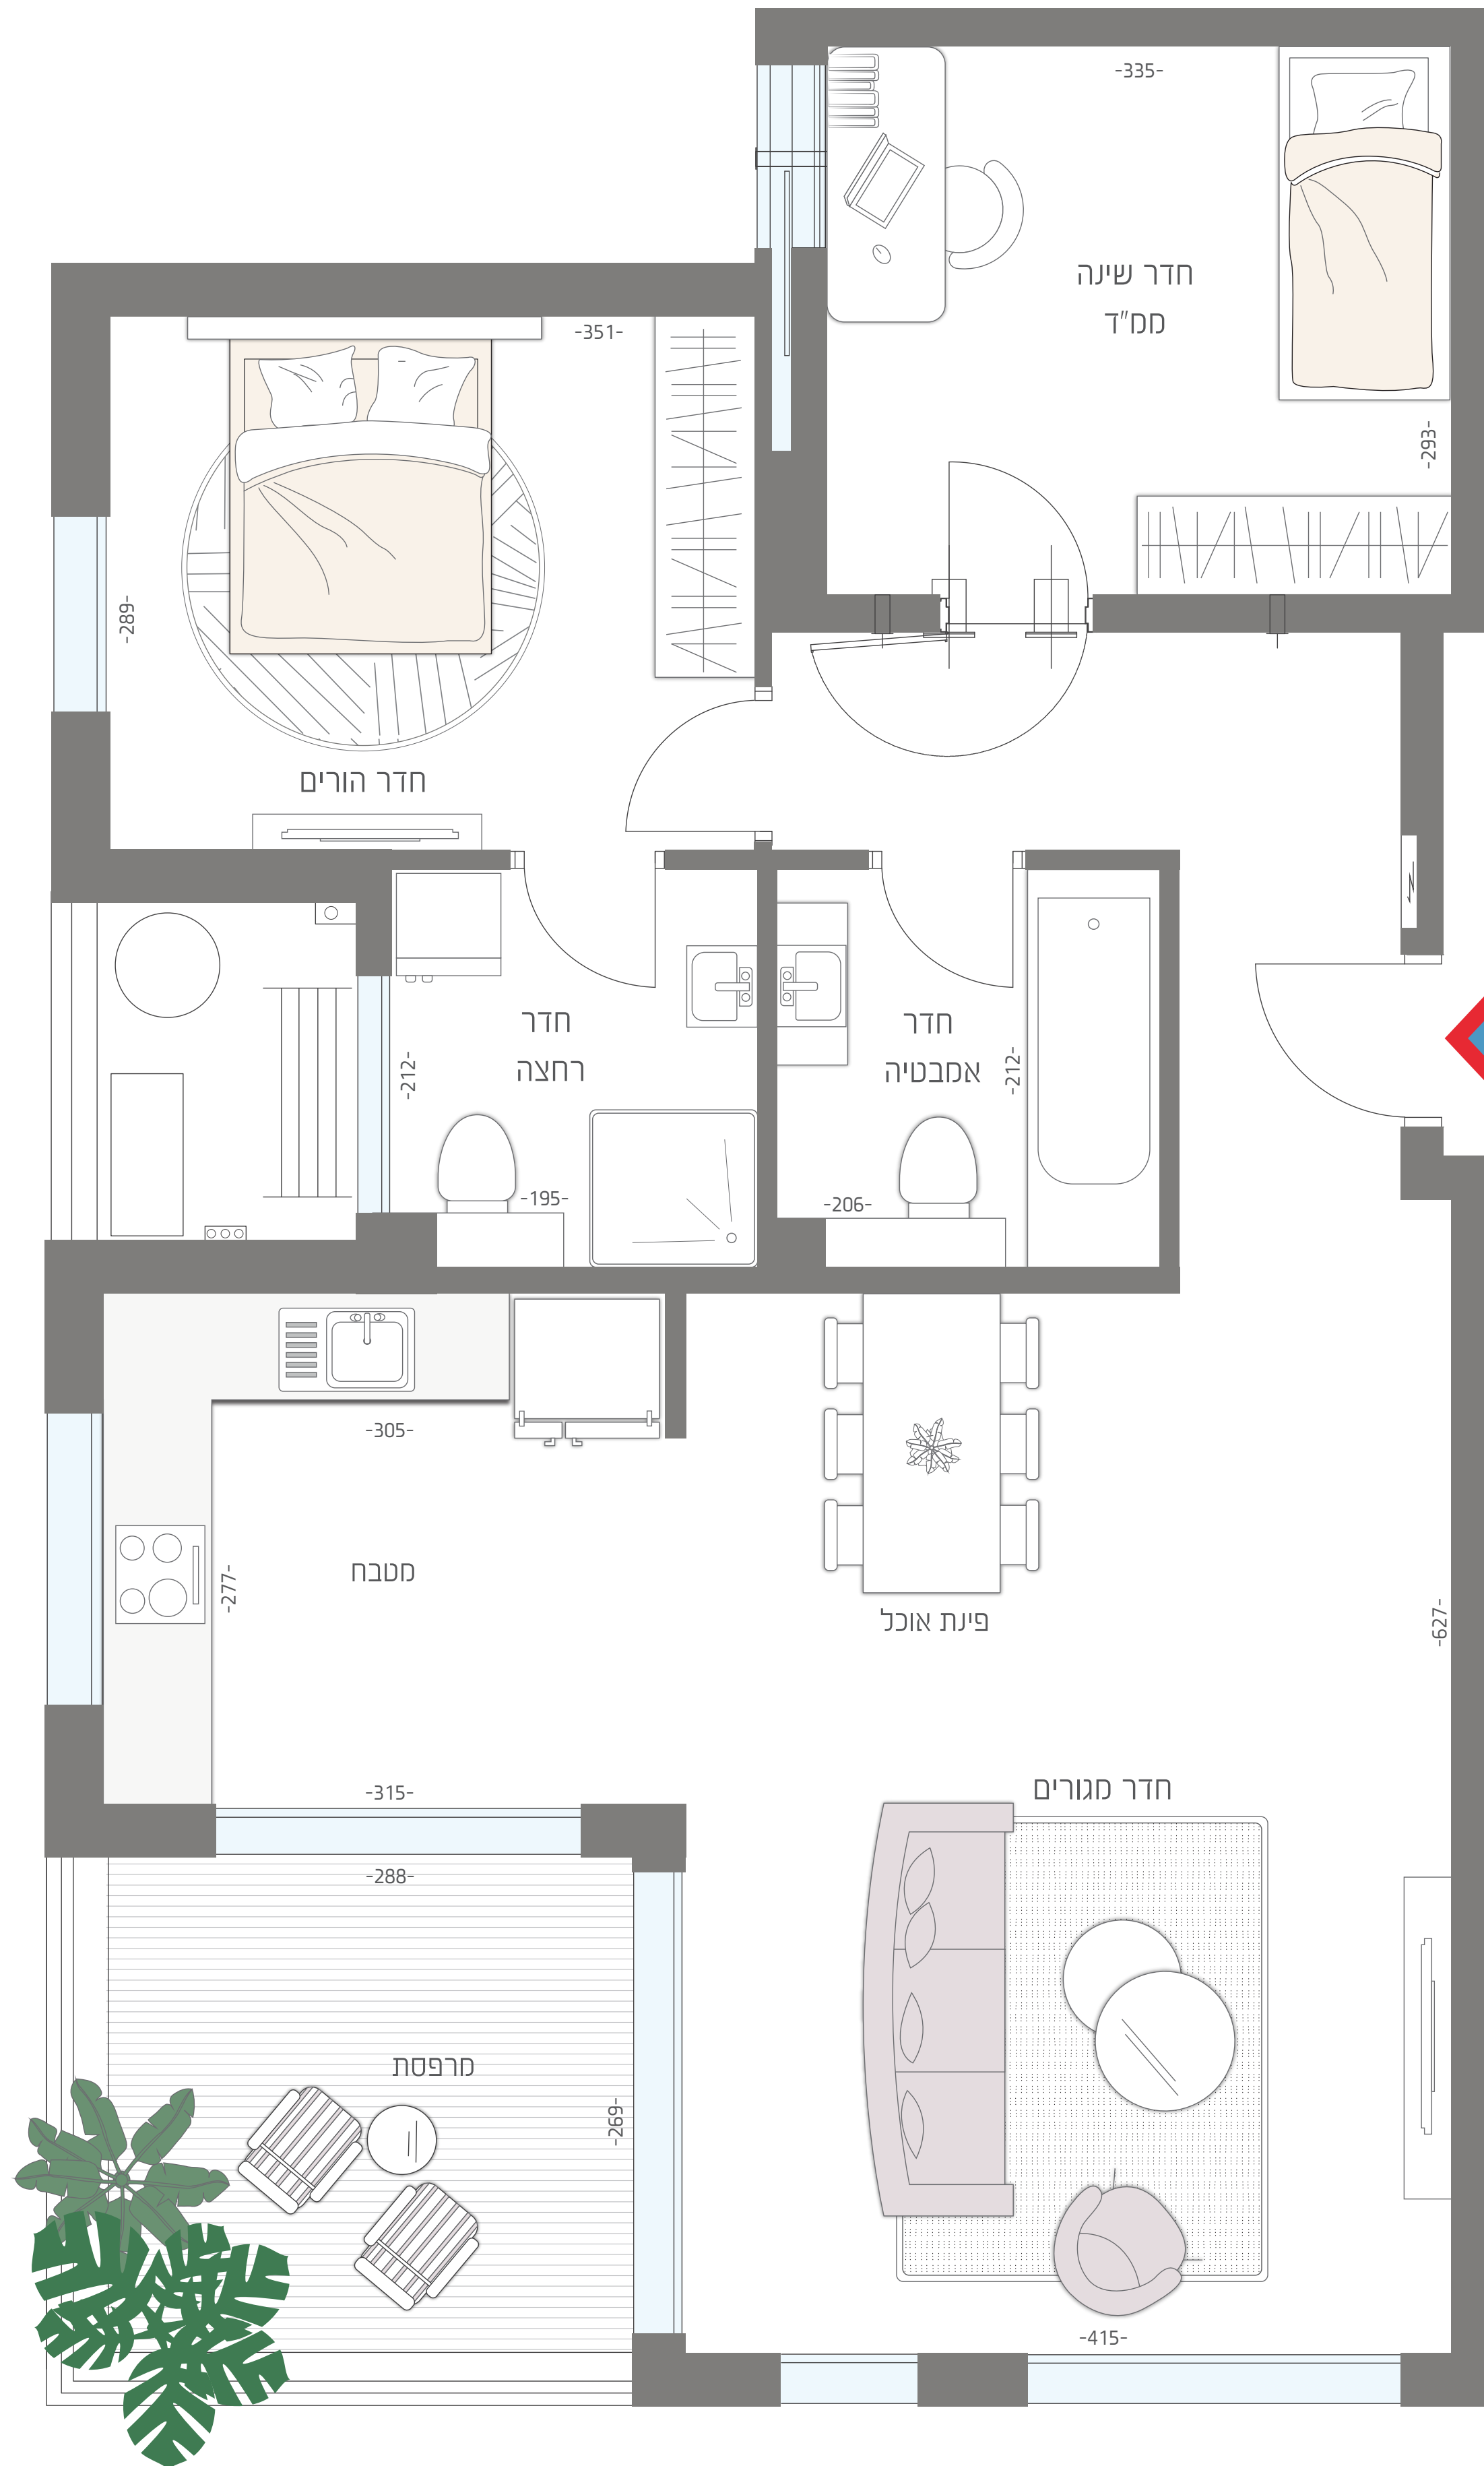

דגם B

שטח דירה 83 מ"ר
שטח מרפסת 9.5 מ"ר

דירת 3 חדר | קומות 1,3,5,7,9,11,13,15
דירות מס' 5,13,21,29,37,45,53,61

מפרטי הבניינים

- לובי כניסה ראשית גבוה, מעוצב ומפואר
- בניה בסטנדרט גבוה, כולל חיפוי אבן בשילוב אלומיניום
- בכל בנין 2 פנטהאוזים עם מרפסות ענק וגיקווי מפנק
- 2 מעליות בעיצוב חדשני, כולל מעלית שבת
- תנייה פרטית לכל דירה, כולל מחסום חשמלי ושולט
- גימור רצפת החניון בצבע אפוקסי בסטנדרט גבוה
- פיתוח סביבתי עשיר וגינון מעוצב ומושקע
- גנרטור חירום
- מועדון דיירים

מפרטי הדירות

- דלת כניסה מעוצבת לדירה
- ריצוף מט / מבריק, לבחירתכם במידות 80/80
- דלתות פנים עמידות למים מסדרת "יונק" או שווה ערך
- מטבח איכותי, כולל טריקה שקטה וידיות, לבחירתכם
- נקודות מים, גז, חשמל וטלוויזיה במרפסת
- אמבט אקרילי וברזים מעוצבים מכרום וניקל
- ארון אמבטיה מעוצב ומראה
- אסלות תלויות ומיכלי הדחה סמויים
- אינטרקום + מסך צבעוני לכל דירה
- חלונות ענק בגובה 2 מטרים, כולל תריסים חשמליים
- חיבור חשמל תלת פאזי
- מערכת גילוי וכיבוי אש דירתית
- מערכת סינון אוויר בממ"ד

דגם B1

שטח דירה 83 מ"ר
שטח מרפסת 9.5 מ"ר

דירת 3 חד' | קומות 2,4,6,8,10,12,14
דירות מס' 9,17,25,33,41,49,57

מפרטי הבניינים

- לובי כניסה ראשית גבוה, מעוצב ומפואר
- בניה בסטנדרט גבוה, כולל חיפוי אבן בשילוב אלומיניום
- בכל בנין 2 פנטהאוזים עם מרפסות ענק וגיזוי מפנק
- 2 מעליות בעיצוב חדשני, כולל מעלית שבת
- תנייה פרטית לכל דירה, כולל מחסום חשמלי ושולט
- גימור רצפת החניון בצבע אפוקסי בסטנדרט גבוה
- פיתוח סביבתי עשיר וגינון מעוצב ומושקע
- גנרטור חירום
- מעדון דיירים