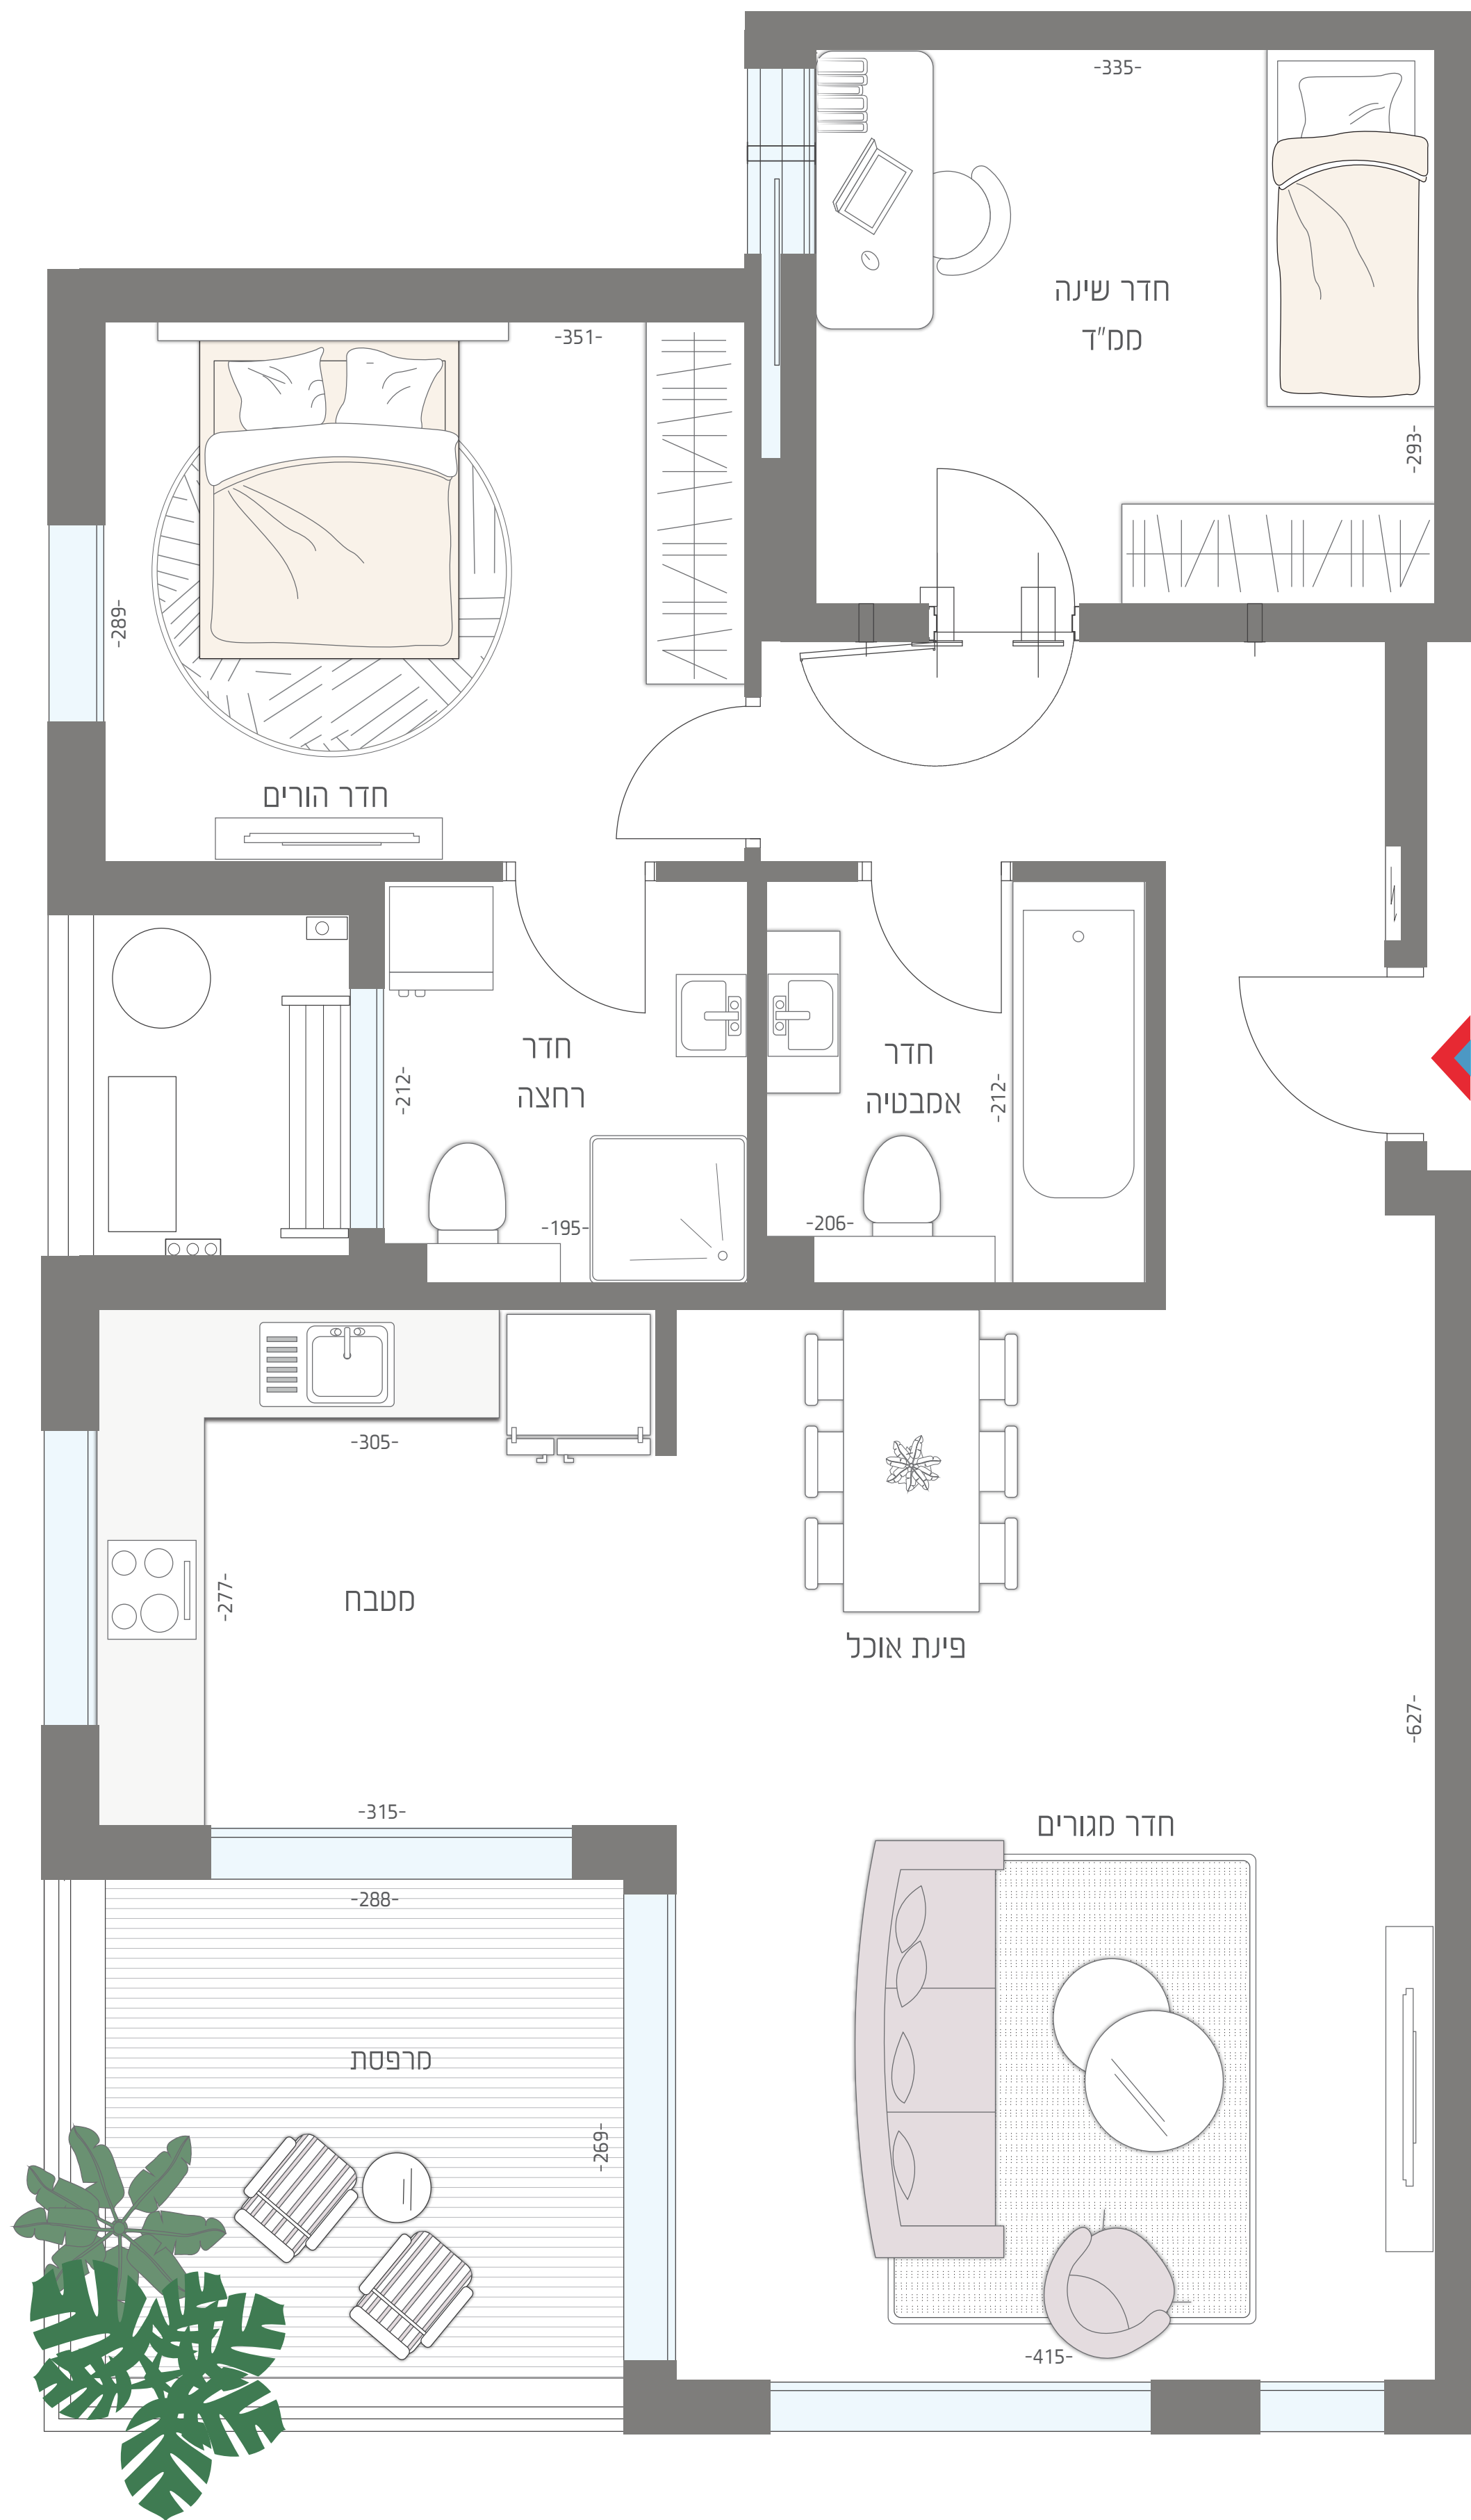

דגם B

שטח דירה 83 מ"ר
שטח מרפסת 9.5 מ"ר

דירת 3 חדר | קומות 1,3,5,7,9,11,13,15
דירות מס' 5,13,21,29,37,45,53,61

מפרטי הבניינים

- לובי כניסה ראשית גבוה, מעוצב ומפואר
- בניה בסטנדרט גבוה, כולל חיפוי אבן בשילוב אלומיניום
- בכל בנין 2 פנטהאוזים עם מרפסות ענק וגיקווי מפנק
- 2 מעליות בעיצוב חדשני, כולל מעלית שבת
- תנייה פרטית לכל דירה, כולל מחסום חשמלי ושולט
- גימור רצפת החניון בצבע אפוקסי בסטנדרט גבוה
- פיתוח סביבתי עשיר וגינון מעוצב ומושקע
- גנרטור חירום
- מועדון דיירים

מפרטי הדירות

- דלת כניסה מעוצבת לדירה
- ריצוף מט / מבריק, לבחירתכם במידות 80/80
- דלתות פנים עמידות למים מסדרת "יונק" או שווה ערך
- מטבח איכותי, כולל טריקה שקטה וידיות, לבחירתכם
- נקודות מים, גז, חשמל וטלוויזיה במרפסת
- אמבט אקרילי וברזים מעוצבים מכרום וניקל
- ארון אמבטיה מעוצב ומראה
- אסלות תלויות ומיכלי הדחה סמויים
- אינטרקום + מסך צבעוני לכל דירה
- חלונות ענק בגובה 2 מטרים, כולל תריסים חשמליים
- חיבור חשמל תלת פאזי
- מערכת גילוי וכיבוי אש דירתית
- מערכת סינון אוויר בממ"ד